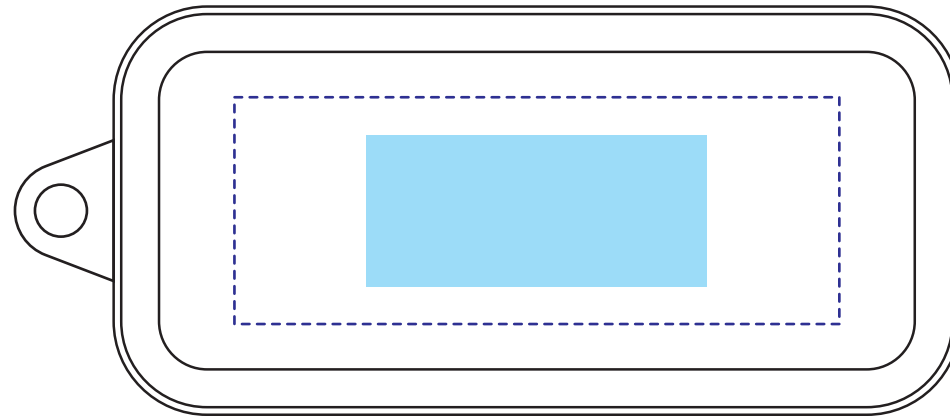

ideas

※データは必ず弊社フォーマットをご使用の上、ご入稿ください。
データはスミ1色にしてください。

V010564

バンブーコンパクトカトラリー パッド印刷1色

印刷範囲：W45×H20mm

可動範囲：W80×H30mm

印刷色：

※DICまたはPANTONEでご指定ください。

- 印刷範囲・・・印刷できる範囲です。デザインは水色の範囲内に収めてください。
- 可動範囲・・・印刷範囲を移動することができる範囲です。

データを作成される方は、必ず事前にお読みください。

※入稿後データ修正が必要になった場合、別途費用が発生いたしますので、ご注意ください。

入稿形式について

保存形式：保存形式はai(フォトショップの場合はpsd)を推奨。
バージョン：verCC以下
ファイルモード：CMYK
アウトライン：文字化けなどの問題を防ぐため、文字データは必ずアウトライン(フォトショップの場合は画像)化してください。