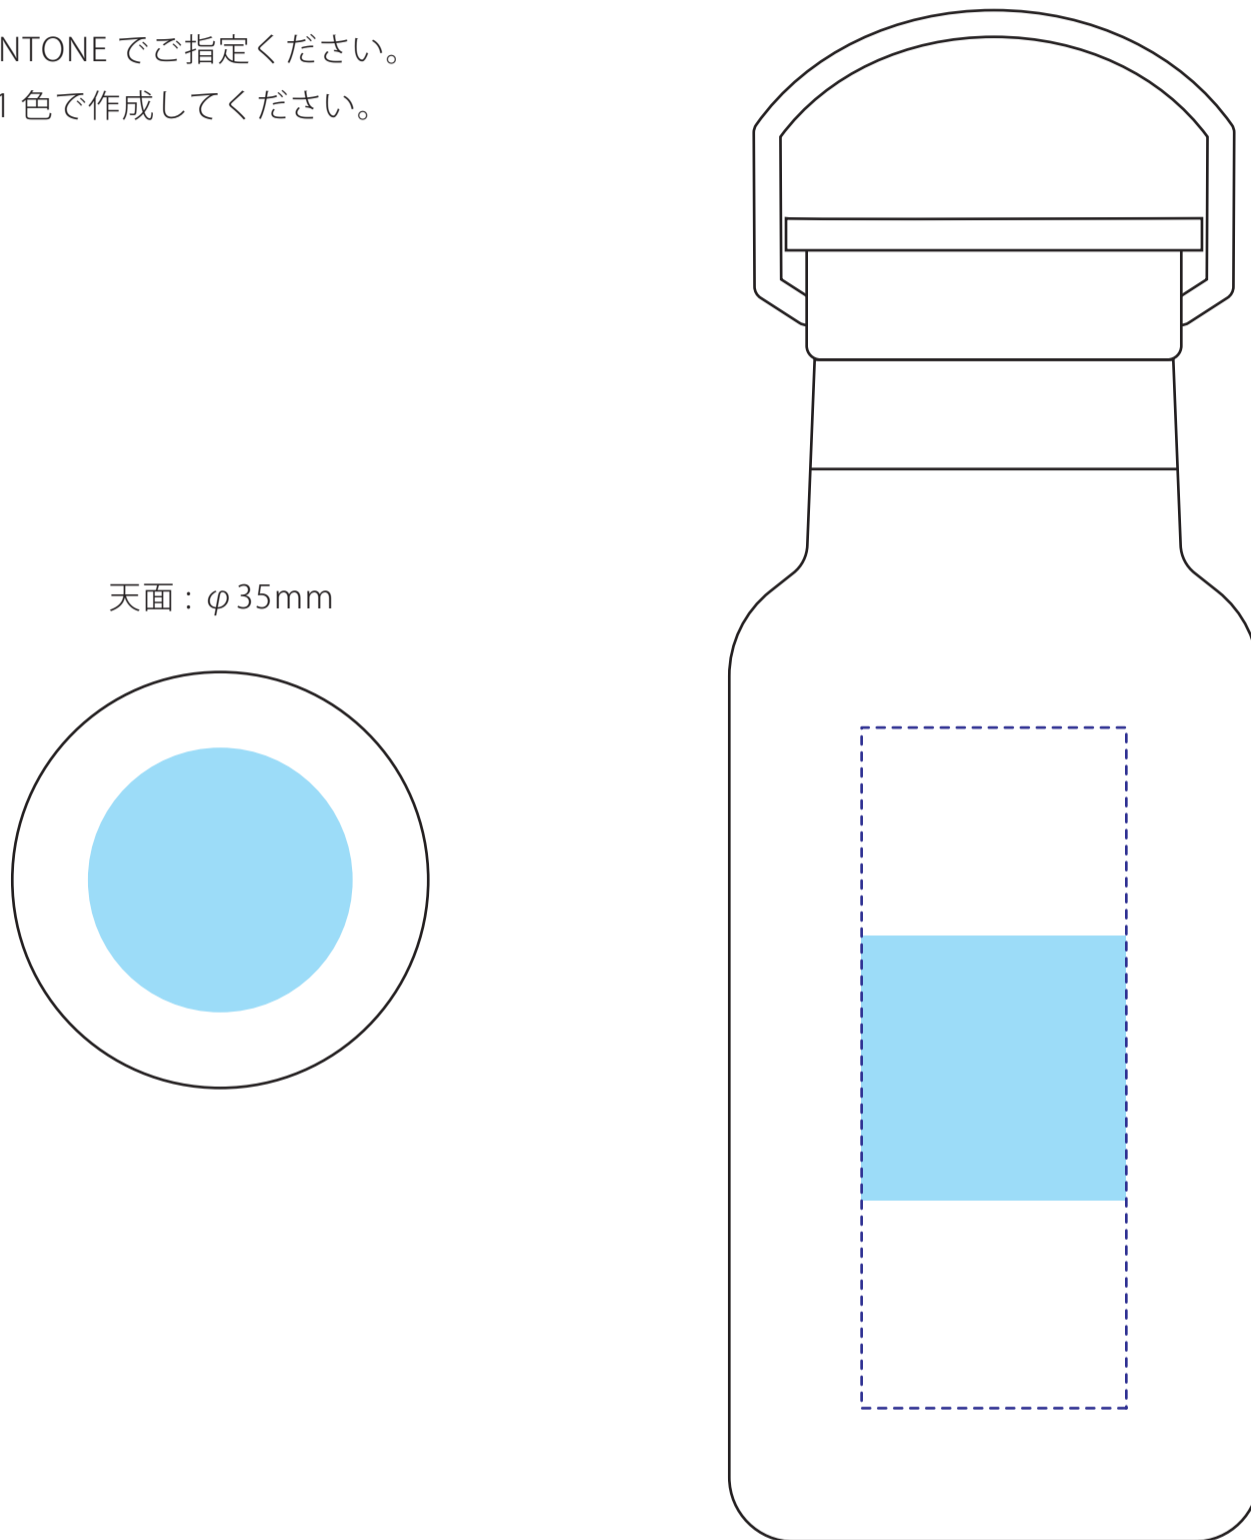

DECO0062

ウッドキャップ・ステンレスボトル (350ml) パッド印刷 1 色

印刷範囲：側面：W35×H35mm

天面：φ35mm

可動範囲：側面：W35×H90mm

印刷色：

※DIC または PANTONE でご指定ください。

※データはスミ 1 色で作成してください。

側面：W35×H35mm

■ 印刷範囲・・・印刷できる範囲です。デザインは水色の範囲内に収めてください。

□ 可動範囲・・・印刷範囲を移動することができる範囲です。

データを作成される方は、必ず事前にお読みください。

※入稿後データ修正が必要になった場合、別途費用が発生いたしますので、ご注意ください。

入稿形式について

保存形式：保存形式はai(フォトショップの場合はpsd)を推奨。
バージョン：verCC以下
ファイルモード：CMYK
アウトライン：文字化けなどの問題を防ぐため、文字データは必ずアウトライン(フォトショップの場合は画像)化してください。
配置画像：保存形式Adobe Photoshop/epsかpsdを推奨。
画像配置：画像は「配置」で同じフォルダ内に添付してください。「埋め込み」にしていると解像度が落ちてしまいます。
解像度：台紙印刷/昇華転写/インクジェット:350dpi
その他は、イラストレーターで作成されたデータもしくは600~1200dpi程度の解像度がある画像データを推奨しております。
校正用画像データ：pdfかjpegで書き出し、併せてご入稿ください。