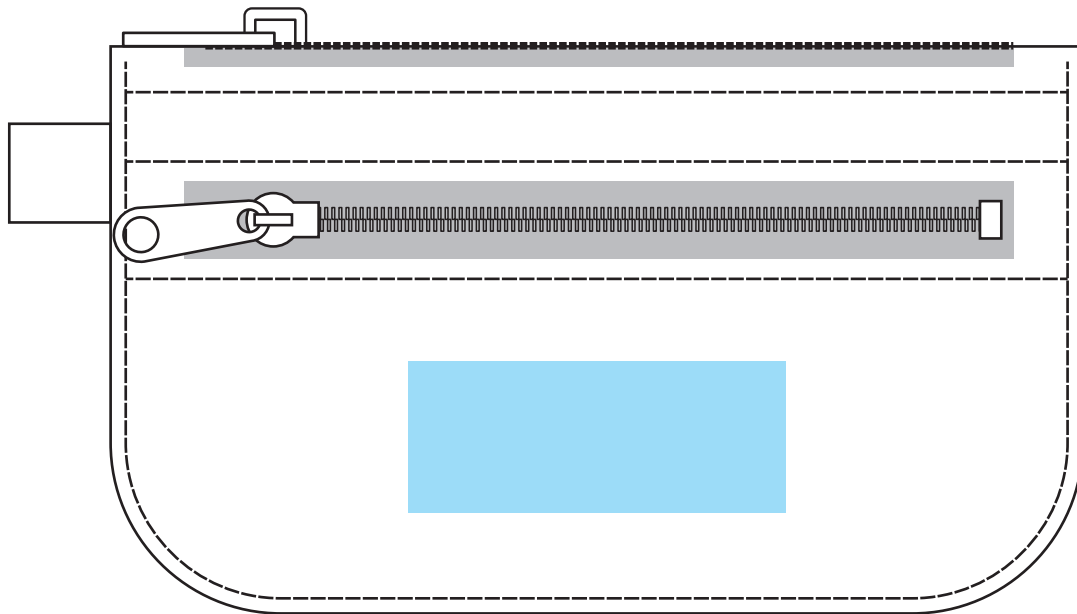

DECO0074

リサイクルキーポーチ パッド印刷 1色

印刷範囲：表面：W50×H20mm

印刷色：

※DICまたはPANTONEでご指定ください。

※データはスミ1色で作成してください。

■ 印刷範囲・・・印刷できる範囲です。デザインは水色の範囲内に収めてください。

**データを作成される方は、必ず事前にお読みください。**