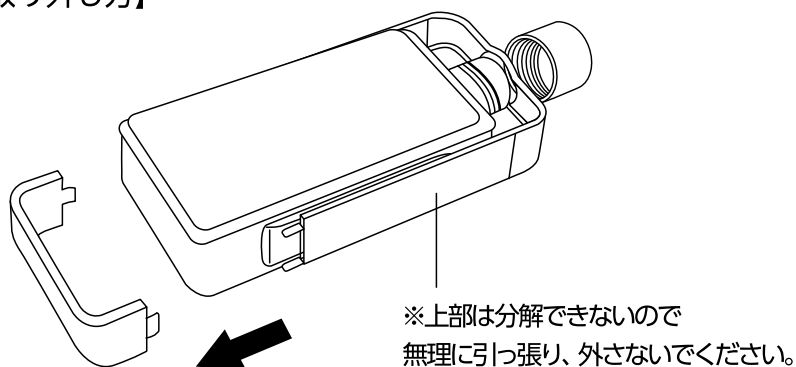

フレームスクエアボトル

【使用上の注意】

- ご使用前に本体、フタ及びフレームを中性洗剤でよく洗浄してください。
- ご使用後は中性洗剤を付けたスポンジなどで洗浄し、水気をよく拭き取って乾燥させてください。たわし又は磨き粉は、傷の原因となりますので使用しないでください。
- 持ち運びの際は、フタを確実に締め、立てた状態にして運んでください。
- 落としたり、強い衝撃を加えると破損するおそれがあります。
- 熱い飲み物、ドライアイス、炭酸飲料、アルコール類は入れないでください。
- 食器洗い乾燥機のご使用は避けてください。
- 電子レンジやオーブン、冷凍庫では使用しないでください。破損するおそれがあります。
- 火のそばや高温になるところには置かないでください。
- 本来の目的用途以外に使用しないでください。
- 小さなお子様手の届くところに置かないでください。

【フレームの取り外し方】

フタを外しフレームの下部を指で挟み力を入れて引っ張ると外れます。
本製品を洗う際はフレームを取り外して洗うことをおすすめします。

【品質表示】

容量：380ml

部 分	材 質	耐 熱
フ タ	ポリプロピレン	100℃
本 体	飽和ポリエステル樹脂	60℃
フレーム	ポリプロピレン	100℃
パッキン	シリコンゴム	130℃