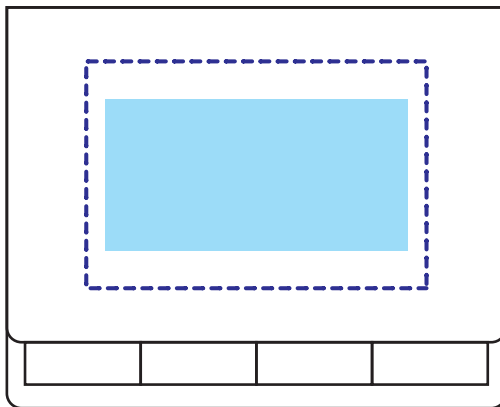

# ideas

EP7649

再生紙からできたインデックス      パッド印刷 2色

印刷範囲：W40×H20mm

印刷色：

印刷色：

※DIC または PANTONE でご指定ください。

※データは必ず弊社フォーマットをご使用の上、ご入稿ください。  
データは印刷色にしてください。

 印刷範囲・・・印刷できる範囲です。デザインは水色の範囲内に収めてください。  
 可動範囲・・・印刷範囲を移動することができる範囲です。

**データを作成される方は、必ず事前にお読みください。**

※入稿後データ修正が必要になった場合、別途費用が発生いたしますので、ご注意ください。