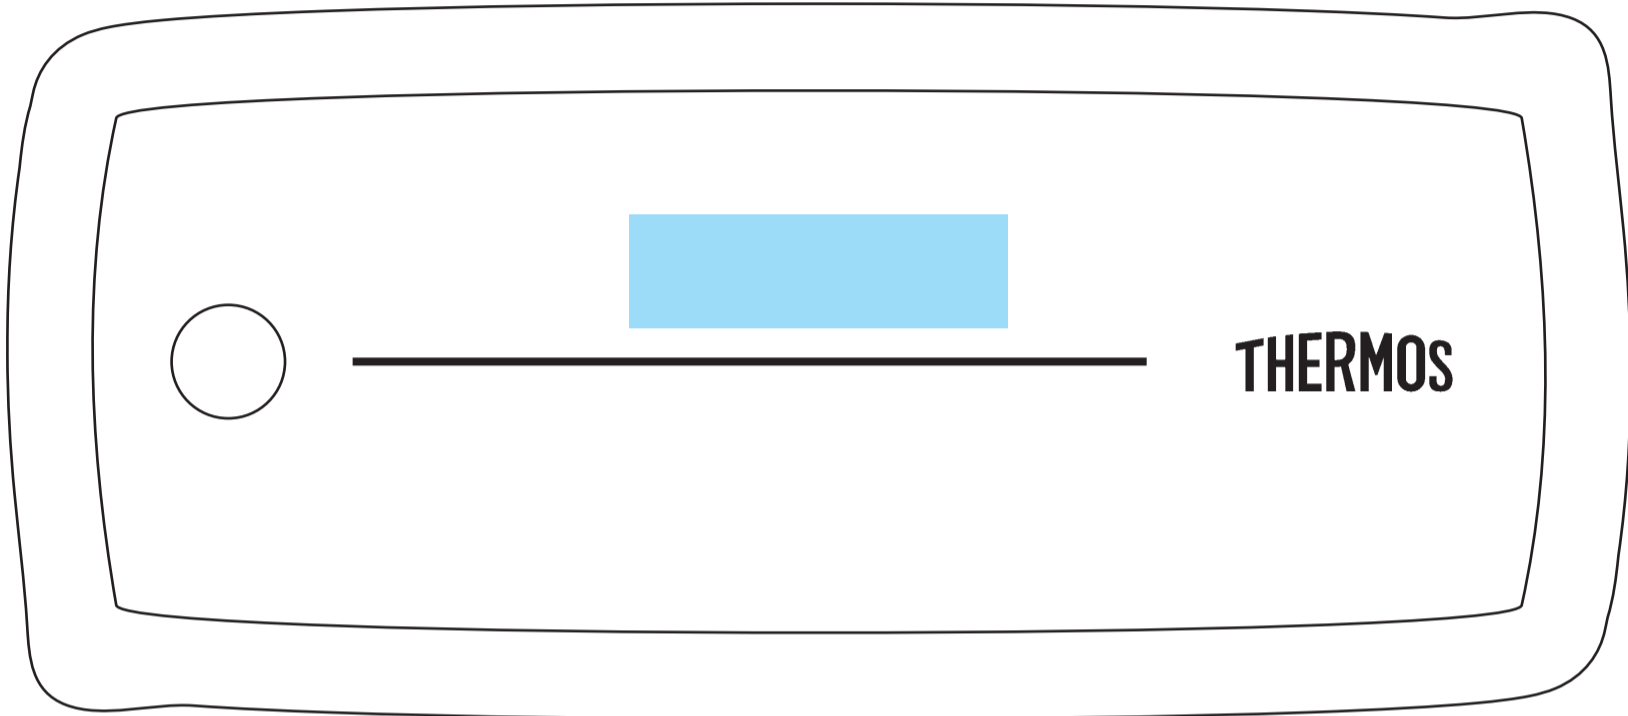

FUDJS-700

サーモス フレッシュランチボックス パッド印刷 1色

印刷範囲：フタ 上 : W50×H15mm

フタ 下 : W50×H15mm

印刷色：

※DIC または PANTONE でご指定ください。

フタ 上 : W50×H15mm

フタ 下 : W50×H15mm