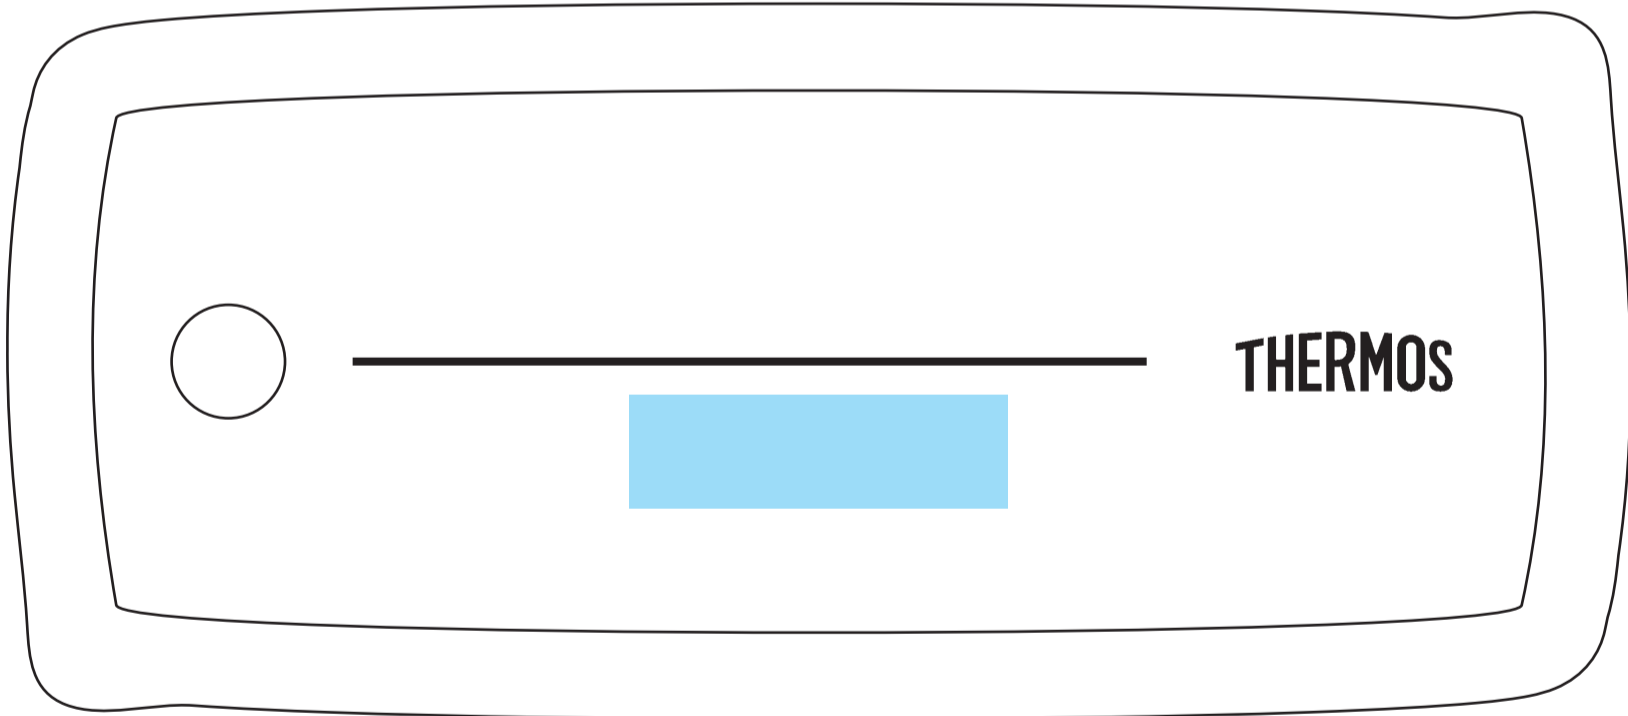

FUDJS-700

サーモス フレッシュランチボックス パッド印刷 1色

印刷範囲：フタ 上 : W50×H15mm

フタ 下 : W50×H15mm

印刷色：

※DIC または PANTONE でご指定ください。

フタ 上 : W50×H15mm

フタ 下 : W50×H15mm