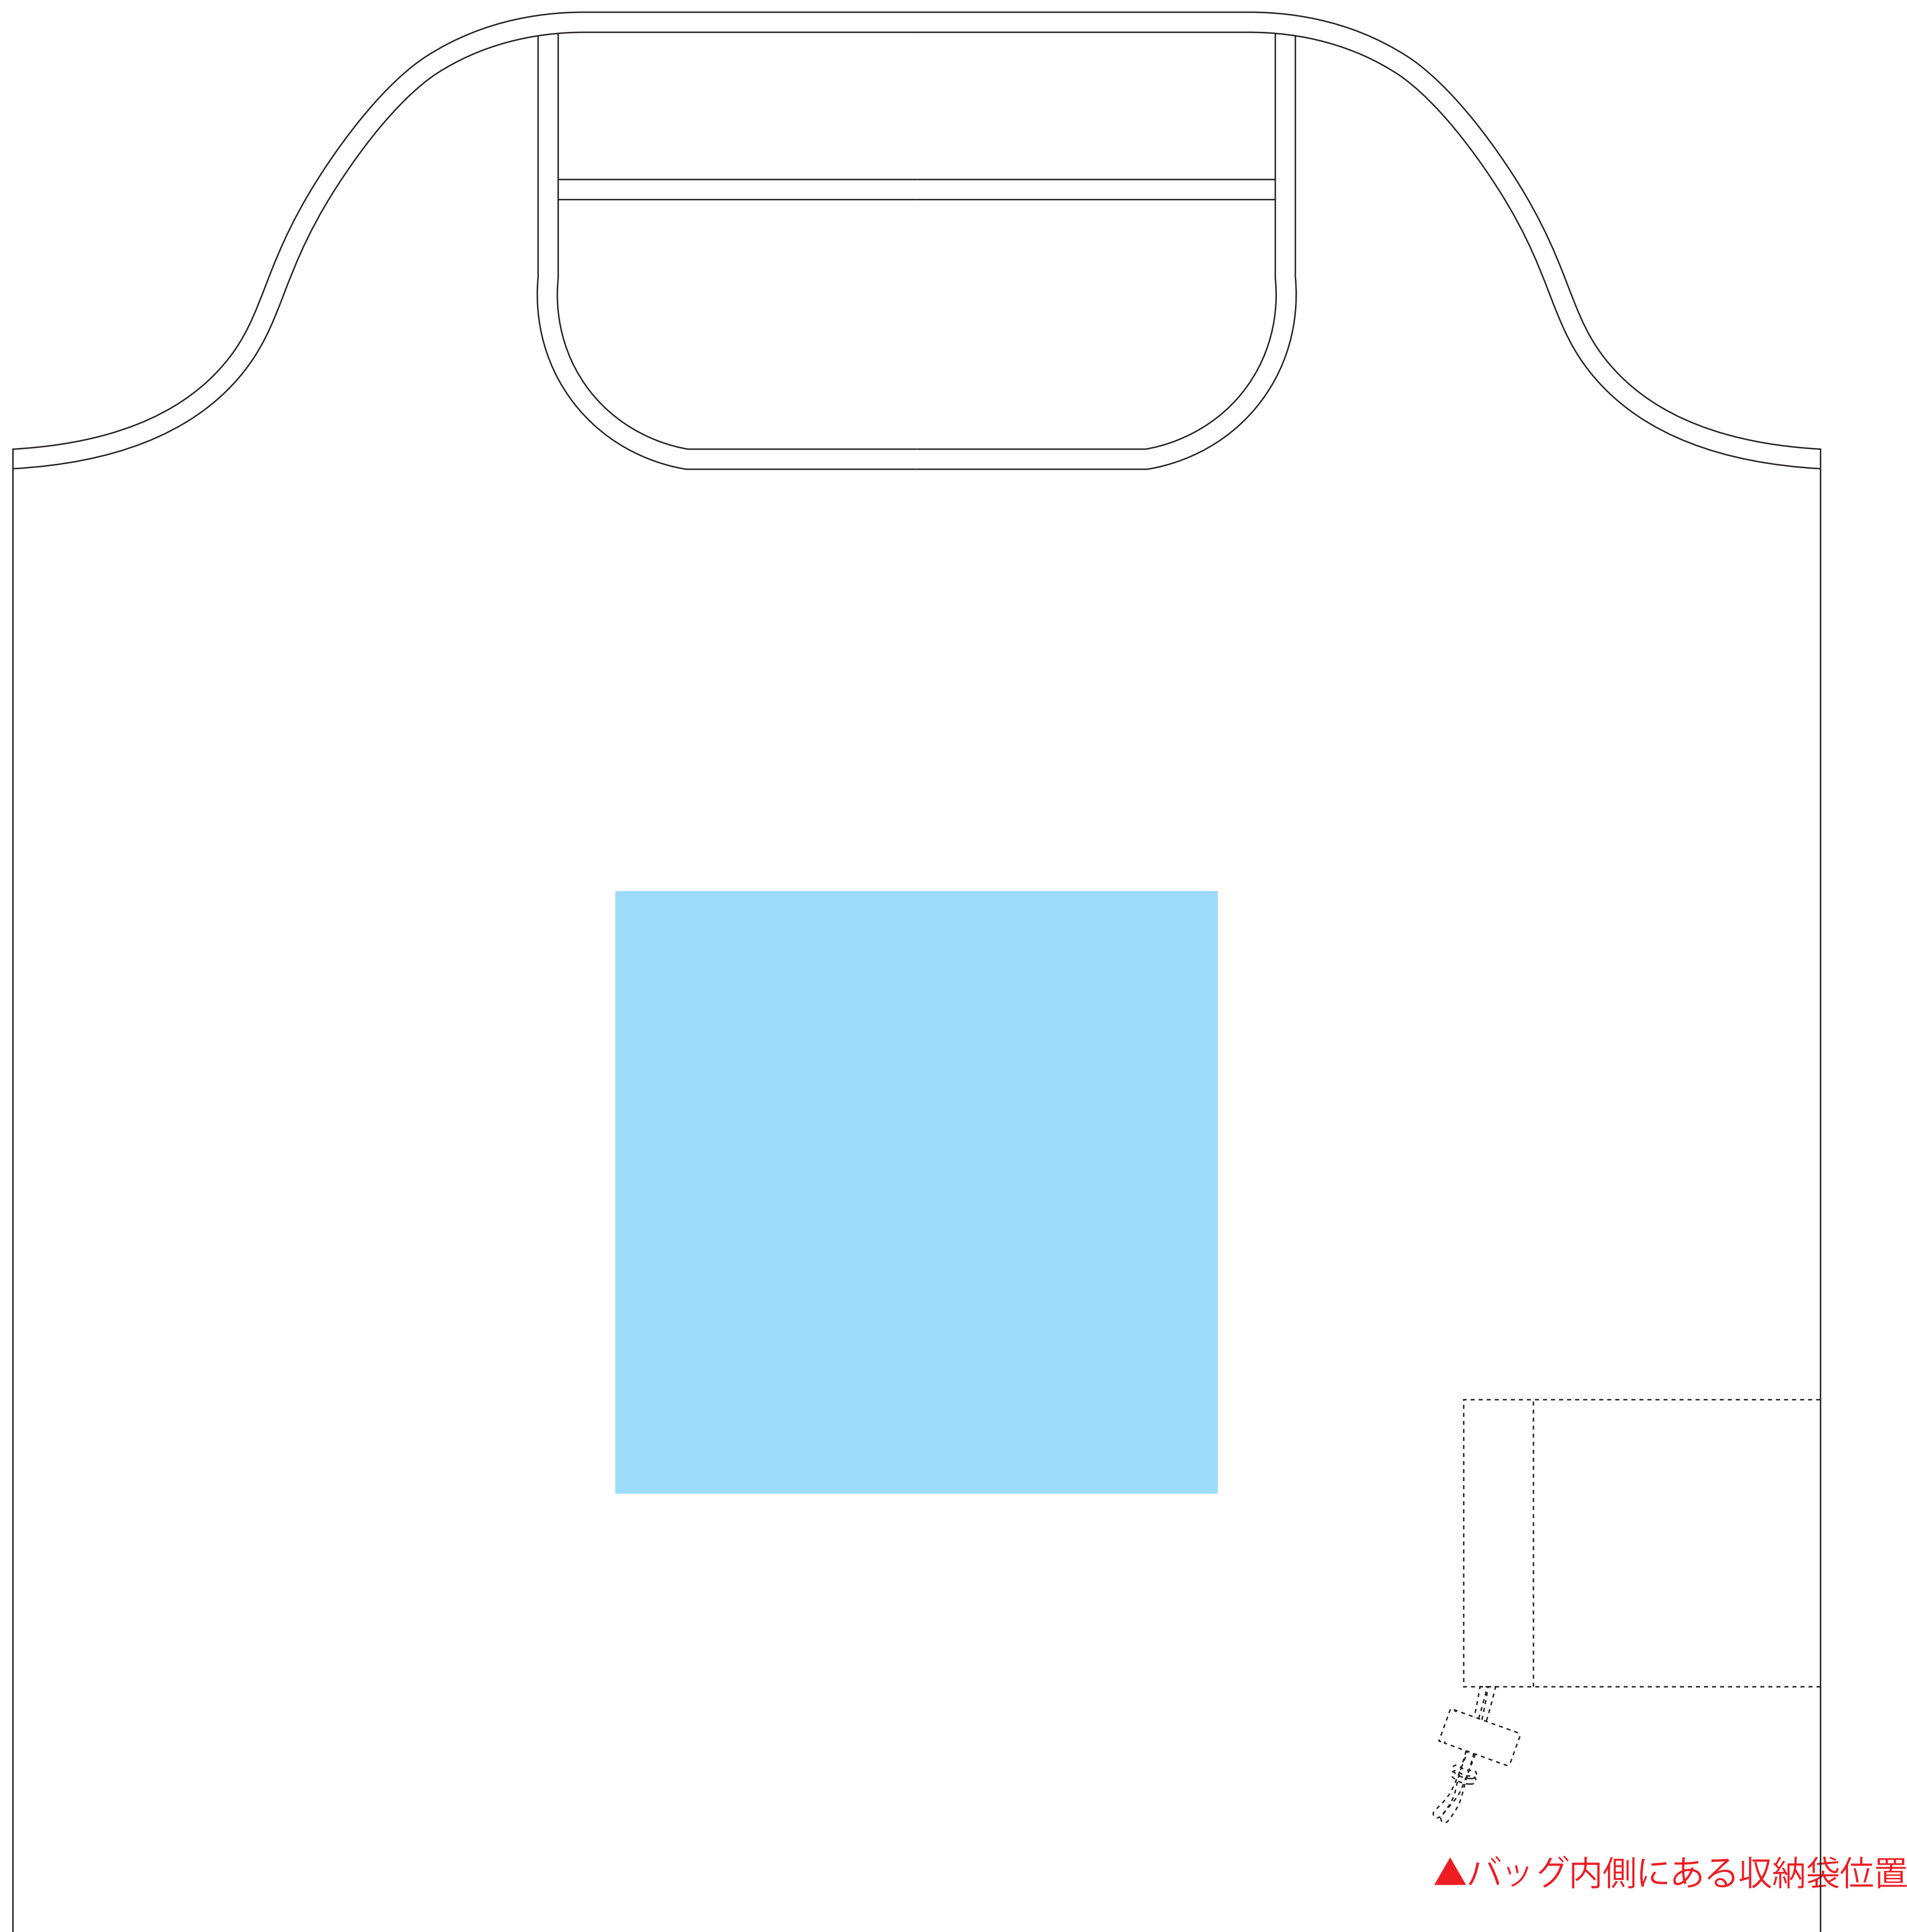

KD241311

アヴァンセ・ポータブルエコバッグ(カラビナ付き) シルク印刷1色

印刷範囲：表面：W150×H150mm

印刷色：

※DIC または PANTONE でご指定ください。

データを作成される方は、必ず事前にお読みください。  
※入稿後データ修正が必要になった場合、別途費用が発生いたしますので、ご注意ください。

■ 印刷範囲・・・印刷できる範囲です。デザインは水色の範囲内に収めてください。