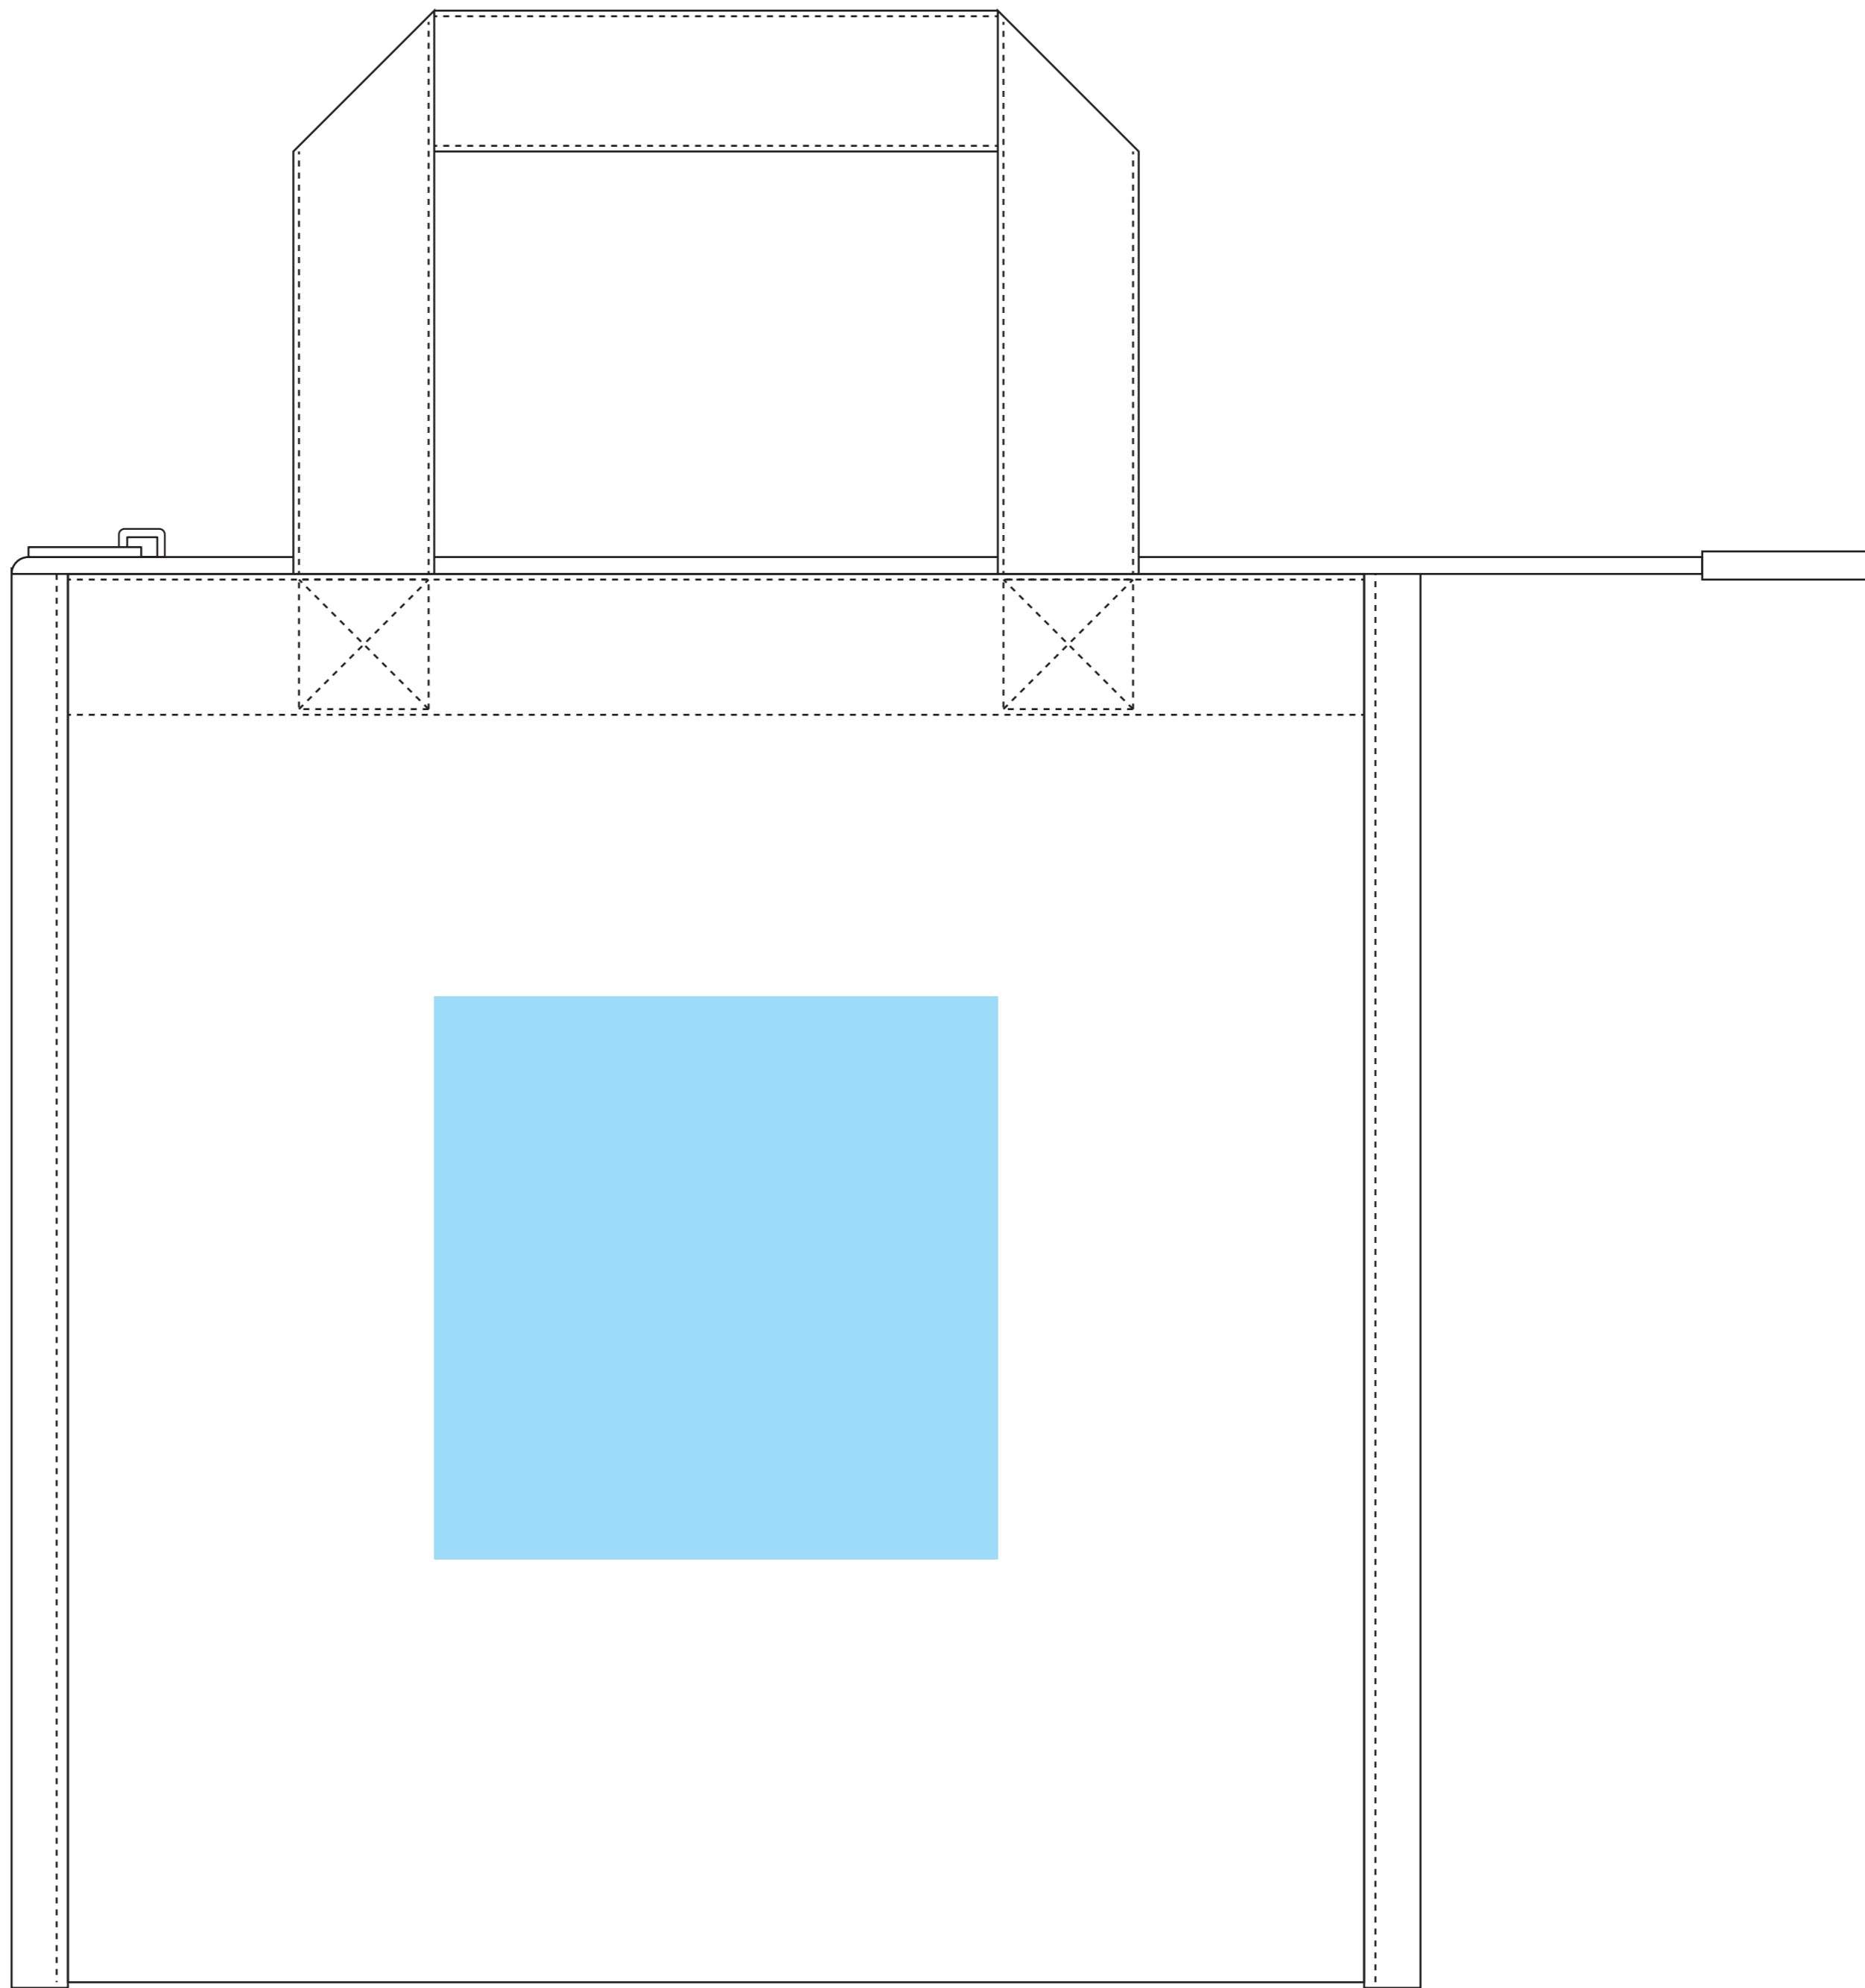

KD243011

ナチュラル・保冷温スクエアバッグ シルク印刷1色

印刷範囲：(表面) W100×H100mm

印刷色：

※DIC または PANTONE でご指定ください。

■ 印刷範囲・・・印刷できる範囲です。デザインは水色の範囲内に収めてください。

データを作成される方は、必ず事前にお読みください。

※入稿後データ修正が必要になった場合、別途費用が発生いたしますので、ご注意ください。