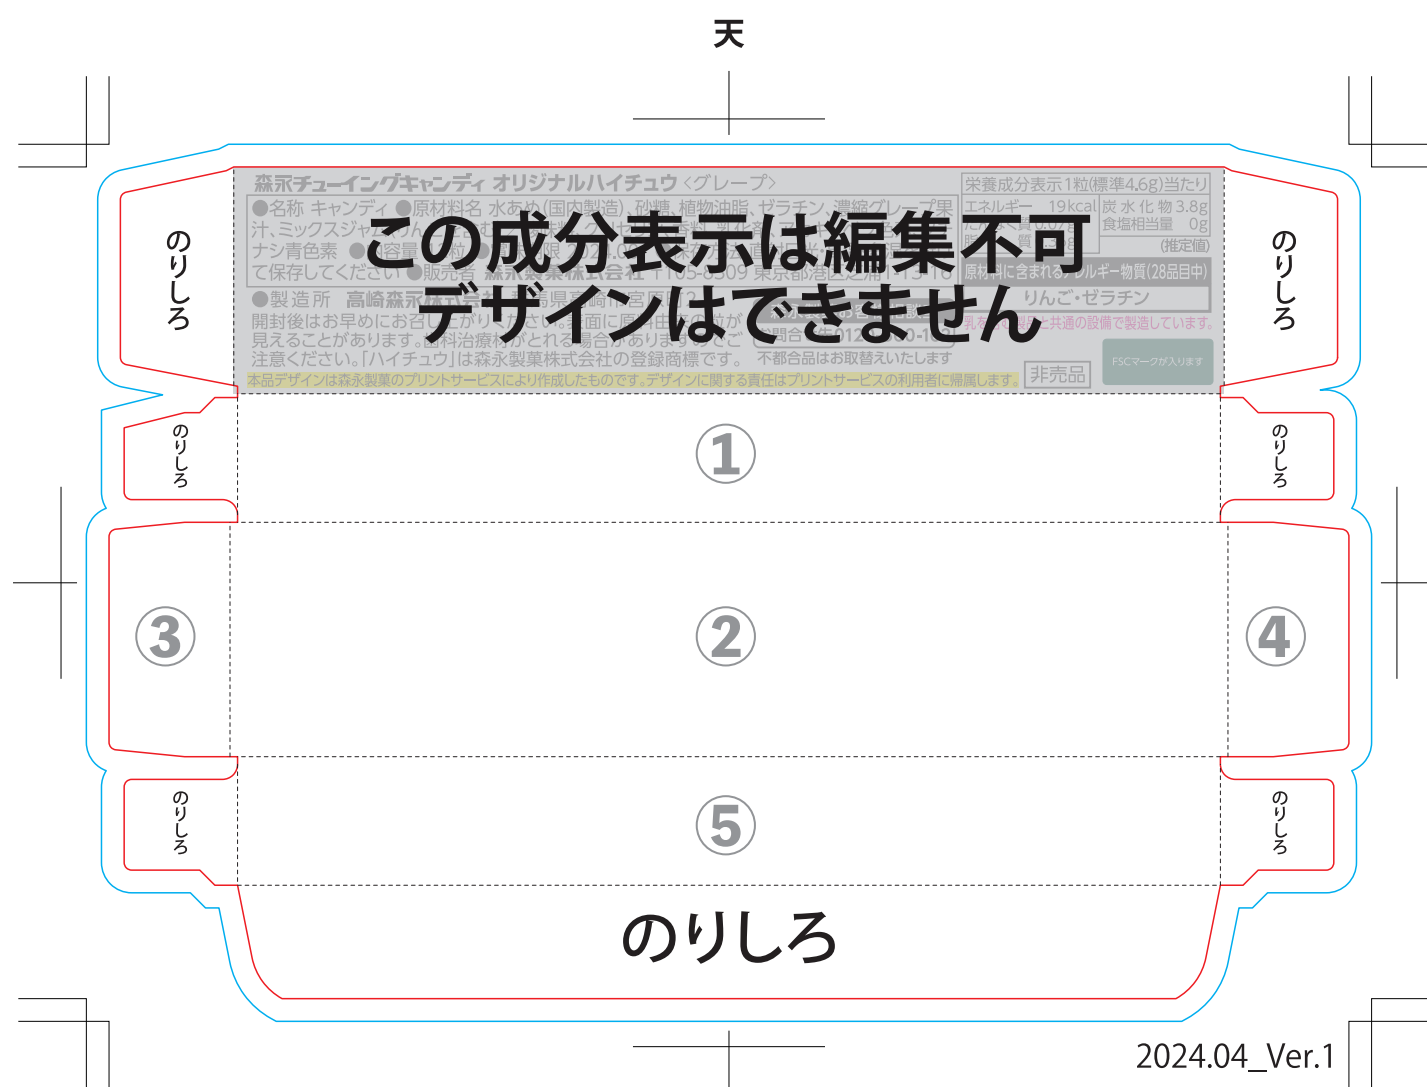

MN-001G

森永 オリジナルハイチュウ (グレープ) フルカラー印刷

-  仕上がりサイズ  
(このサイズで裁断されます)
-  塗り足し  
(天地左右3mm)
-  折れ線

仕上がった時に白色がはみ出てしまいます。  
のりしろ部分にも色を入れてください。

①～⑤の部分にデザイン施す事が可能です

データを作成される方は、必ず事前にお読みください。

※入稿後データ修正が必要になった場合、別途費用が発生いたしますので、ご注意ください。

## 入稿形式について

保存形式：保存形式はai(フォトショップの場合はpsd)を推奨。  
バージョン：verCC以下  
ファイルモード：CMYK  
アウトライン：文字化けなどの問題を防ぐため、文字データは必ずアウトライン(フォトショップの場合は画像)化してください。

配置画像：保存形式Adobe Photoshop/epsかpsdを推奨。  
画像配置：画像は「配置」で同じフォルダ内に添付してください。「埋め込み」にしてしまうと解像度が落ちてしまいます。  
解像度：台紙印刷/昇華転写/インクジェット:350dpi  
その他は、イラストレーターで作成されたデータもしくは600~1200dpi程度の解像度がある画像データを推奨しております。  
校正用画像データ：pdfかjpegで書き出し、併せてご入稿ください。