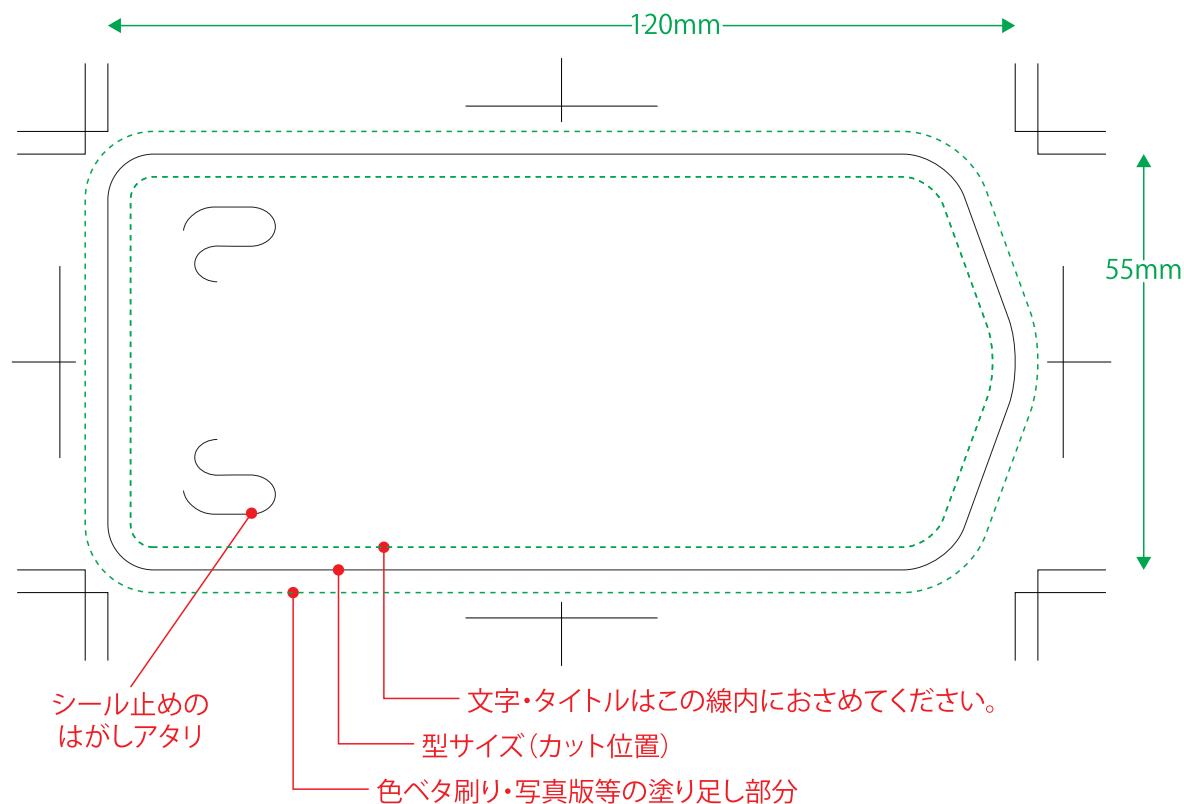

NZW2109-1c

7days, 防災ウェット 5年保存対応 大判 10枚 【1色印刷】

DICの番号をご指示ください

※印刷は仕上がりサイズ線より1～2mm程度ずれる可能性があります

必ず塗らし範囲までデザインのご作成をお願いいたします

データを作成される方は、必ず事前にお読みください。

※入稿後データ修正が必要になった場合、別途費用が発生いたしますので、ご注意ください。

入稿形式について