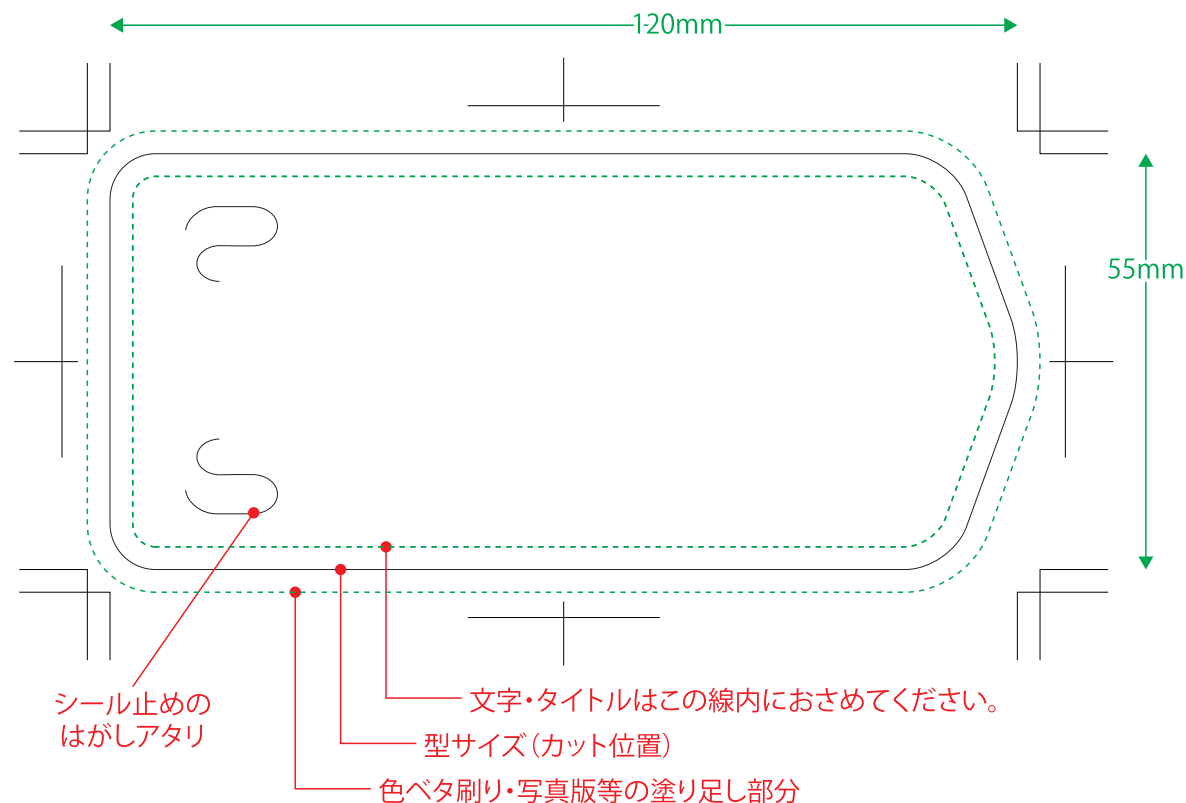

NZW2109-4c

7days, 防災ウェット 5年保存対応 大判 10枚【フルカラー印刷】

※フルカラー（オフセット）印刷

※CMYKでデータ作成をお願いいたします

※印刷は仕上がりサイズ線より1～2mm程度ずれる可能性があります

必ず塗らし範囲までデザインのご作成をお願いいたします

※フラップ開閉部分の「▲OPEN」の有無が選べます

データを作成される方は、必ず事前にお読みください。

画像配置：画像は「配置」で同じフォルダ内に添付してください。「埋め込み」にしてしまうと解像度が落ちてしまいます。

解像度：台紙印刷/昇華転写/インクジェット：350dpi

その他は、イラストレーターで作成されたデータもしくは600～1200dpi程度の解像度がある画像データを推奨しております。

校正用画像データ：pdfかjpegで書き出し、併せてご入稿ください。

当データの無断で複製・コピー・転用を禁じます。