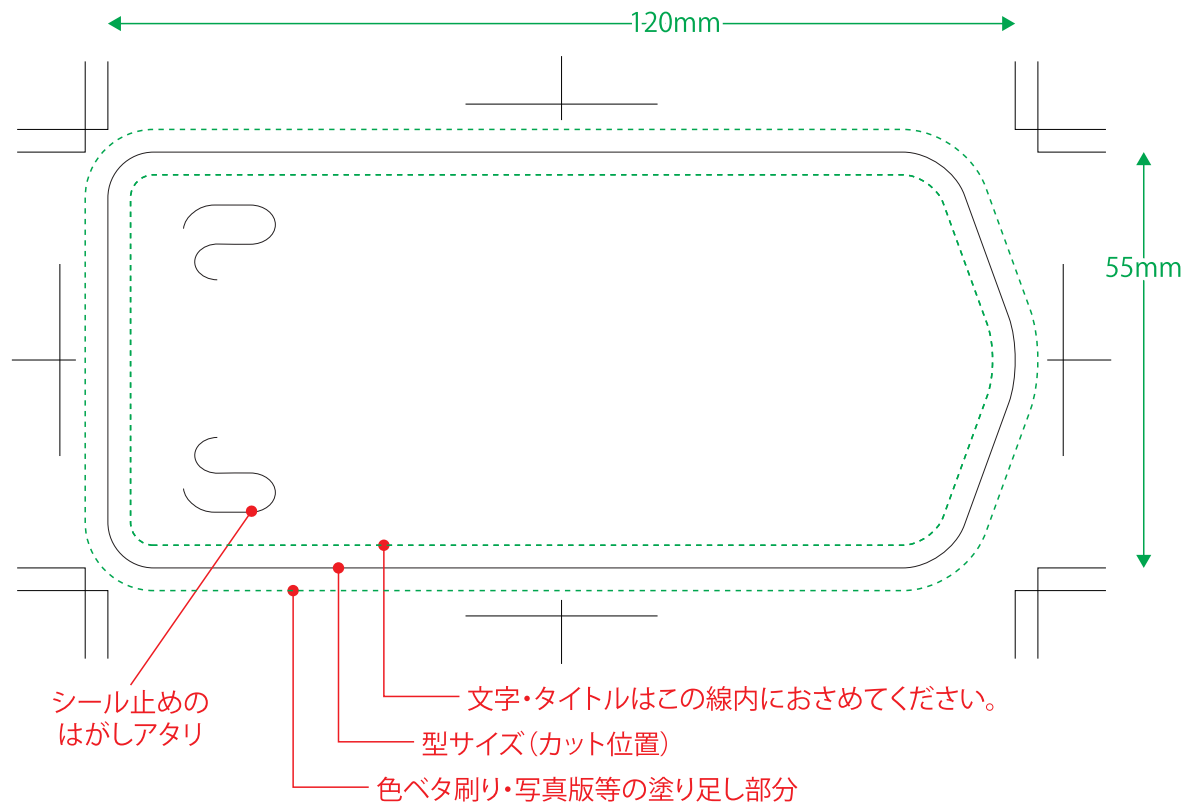

NZW2110-1c

7days, 防災ウェット 5年保存対応 大判 20枚 【1色印刷】

DICの番号をご指示ください

※印刷は仕上がりサイズ線より1～2mm程度ずれる可能性があります

必ず塗らし範囲までデザインのご作成をお願いいたします

データを作成される方は、必ず事前にお読みください。

※入稿後データ修正が必要になった場合、別途費用が発生いたしますので、ご注意ください。

入稿形式について