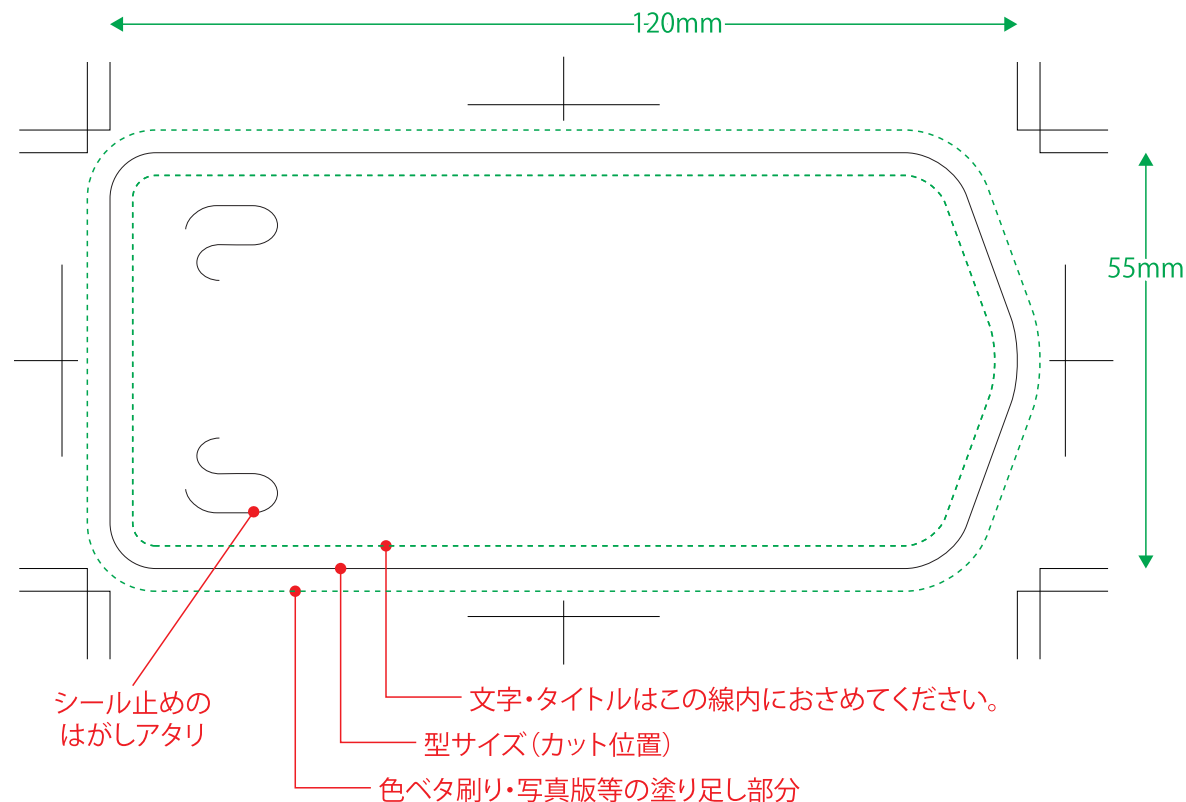

NZW2110-4c

7days, 防災ウェット 5年保存対応 大判 20枚【フルカラー印刷】

※フルカラー（オフセット）印刷

※CMYKでデータ作成をお願いいたします

※印刷は仕上がりサイズ線より1～2mm程度ずれる可能性があります

必ず塗らし範囲までデザインのご作成をお願いいたします

※フラップ開閉部分の「▲OPEN」の有無が選べます

データを作成される方は、必ず事前にお読みください。

画像配置：画像は「配置」で同じフォルダ内に添付してください。「埋め込み」にしてしまうと解像度が落ちてしまいます。

解像度：台紙印刷/昇華転写/インクジェット：350dpi

その他は、イラストレーターで作成されたデータもしくは600～1200dpi程度の解像度がある画像データを推奨しております。

校正用画像データ：pdfかjpegで書き出し、併せてご入稿ください。

当データの無断で複製・コピー・転用を禁じます。