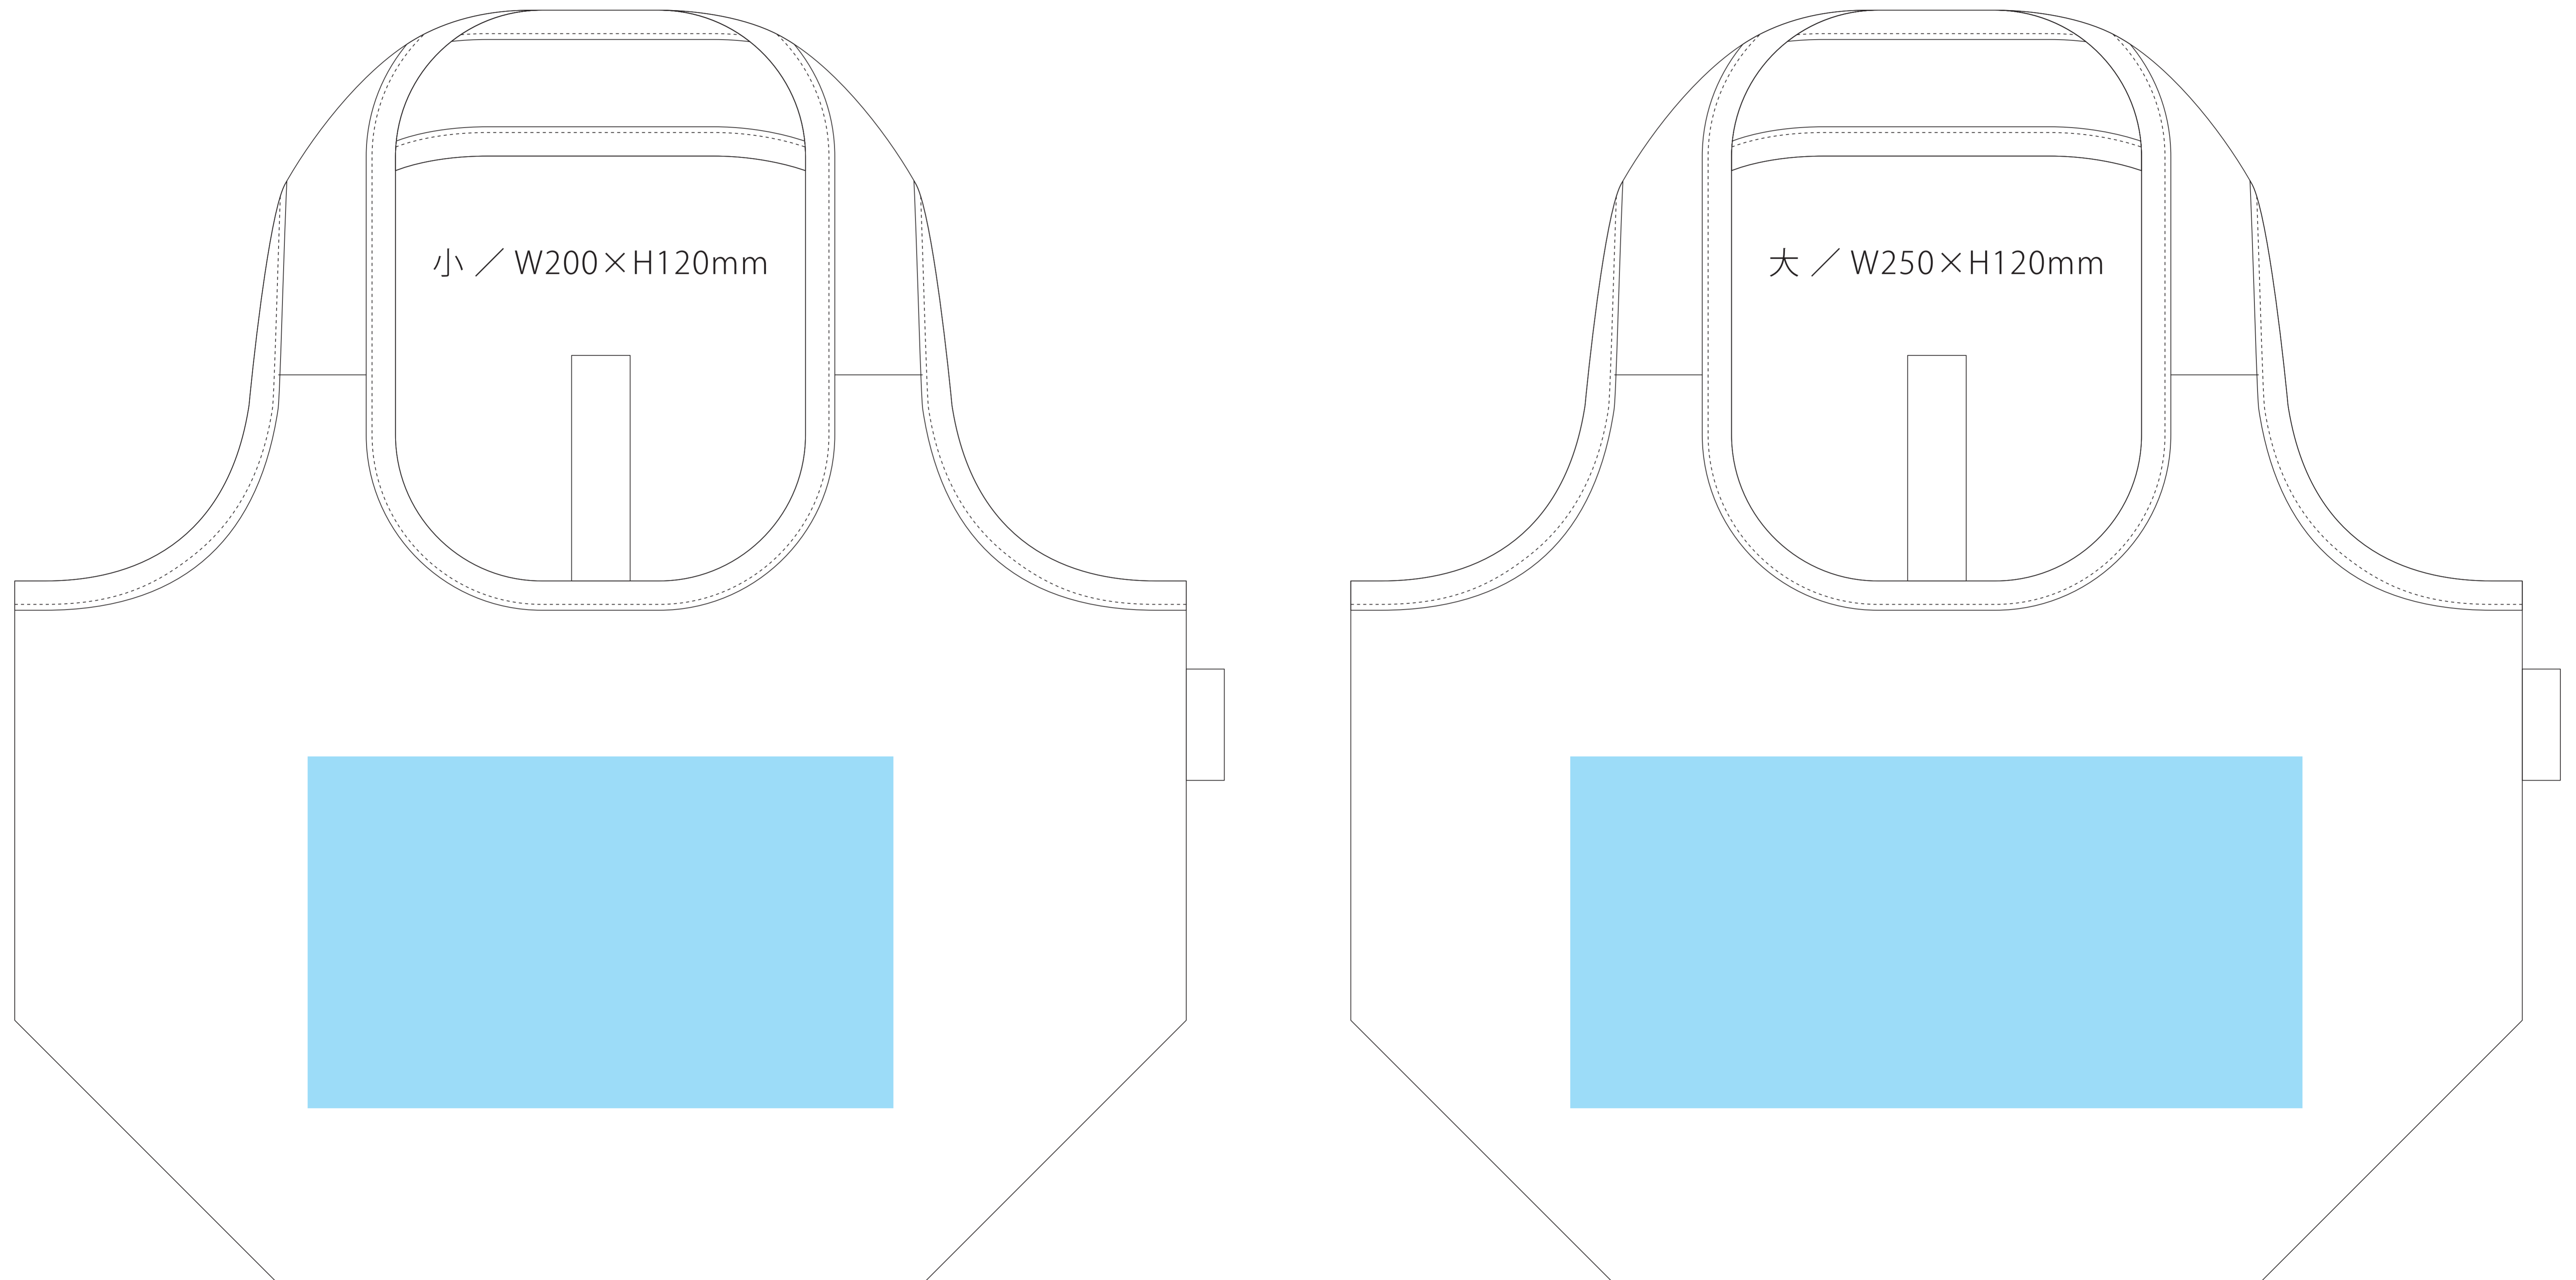

TR-1270

【MOTTERU】 クルリト クーラーミニマルシェバッグ シルク印刷 1色

印刷範囲：小 / W200×H120mm

大 / W250×H120mm

印刷色：

※DIC または PANTONE でご指定ください。

■ 印刷範囲・・・印刷できる範囲です。デザインは水色の範囲内に収めてください。

データを作成される方は、必ず事前にお読みください。