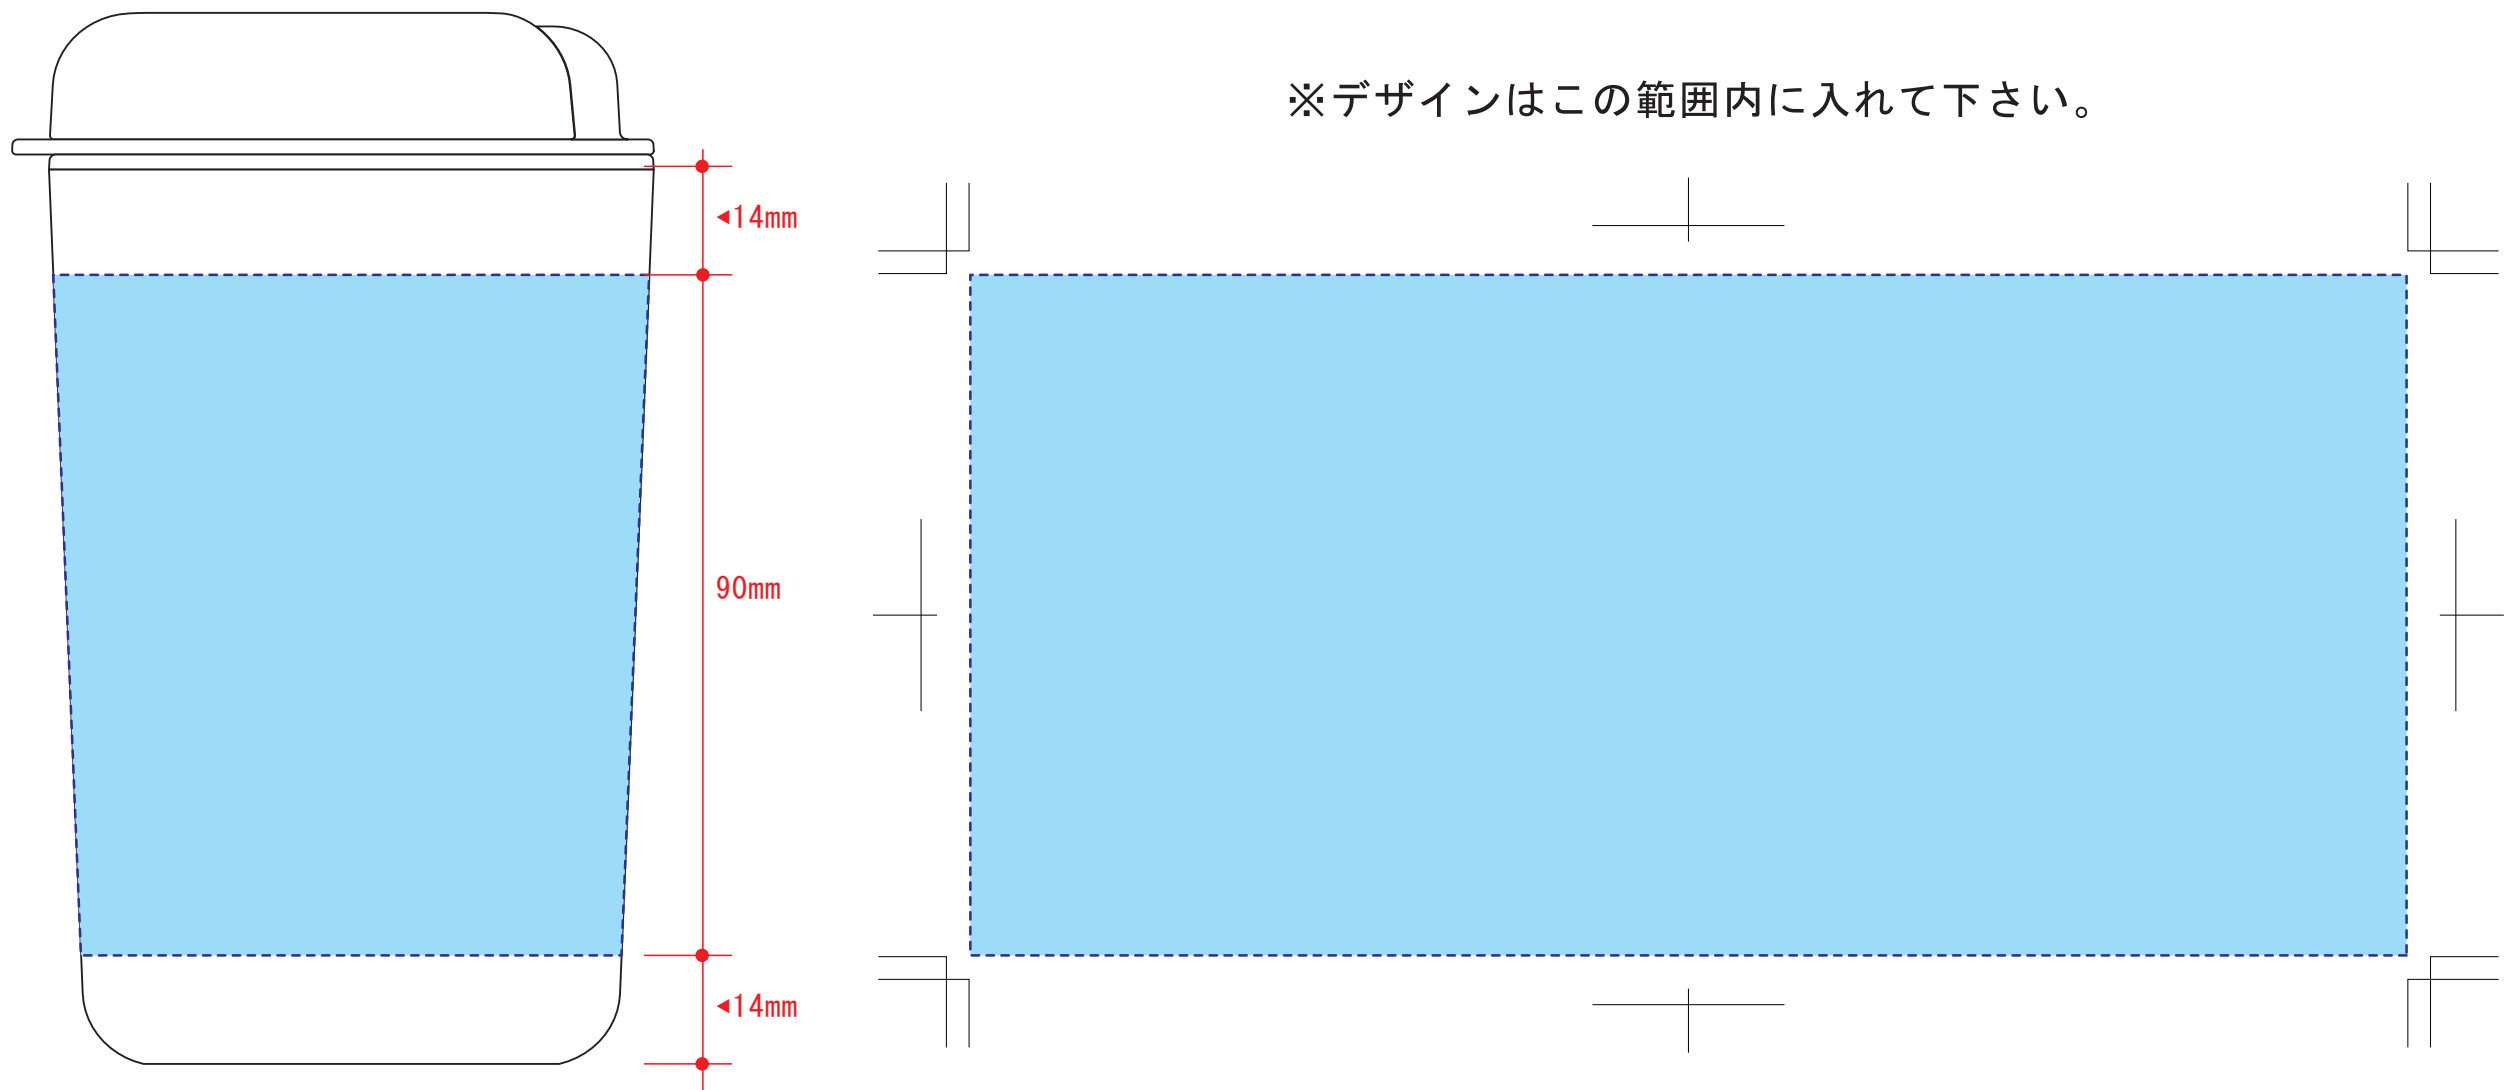

ideas

TS-1251

カフェタンブラー ベーシック 回転シルク印刷 1色

印刷範囲：W190×H90mm

印刷色：

※DIC または PANTONE でご指定ください。

※すきまが 20mm 程度できます。

※くぼみ (約 15 mm) に対して印刷をどの位置にしたいかで指定ください。

※データは必ず弊社フォーマットをご使用の上、ご入稿ください。
データはスミ 1色にしてください。

※デザインはこの範囲内に入れて下さい。

データを作成される方は、必ず事前にお読みください。

※入稿後データ修正が必要になった場合、別途費用が発生いたしますので、ご注意ください。

入稿形式について

保存形式: 保存形式はepsを推奨。aiでも可
バージョン: verCS3以下
ファイルモード: CMYK
アウトライン: 文字化けなどの問題を防ぐため、文字データは必ずアウトライン(画像)化してください。

配置画像: 保存形式 Adobe Photoshop 保存形式はepsかpsd
画像配置: 画像は「配置」で同じフォルダ内に添付してください。「埋め込み」で埋め込んでしまうと解像度が落ちてしまいます。
解像度: 台紙印刷/昇華転写/インクジェット: 350dpi
その他は、イラストレーターで作成されたデータもしくは600~1200dpi程度の解像度がある画像データを推奨しております。
校正用画像データ: pdfかjpegで書き出し、併せてご入稿ください。

当データの無断で複製・コピー・転用を禁じます。

Copyrights © ideas Corporation All rights Reserved.