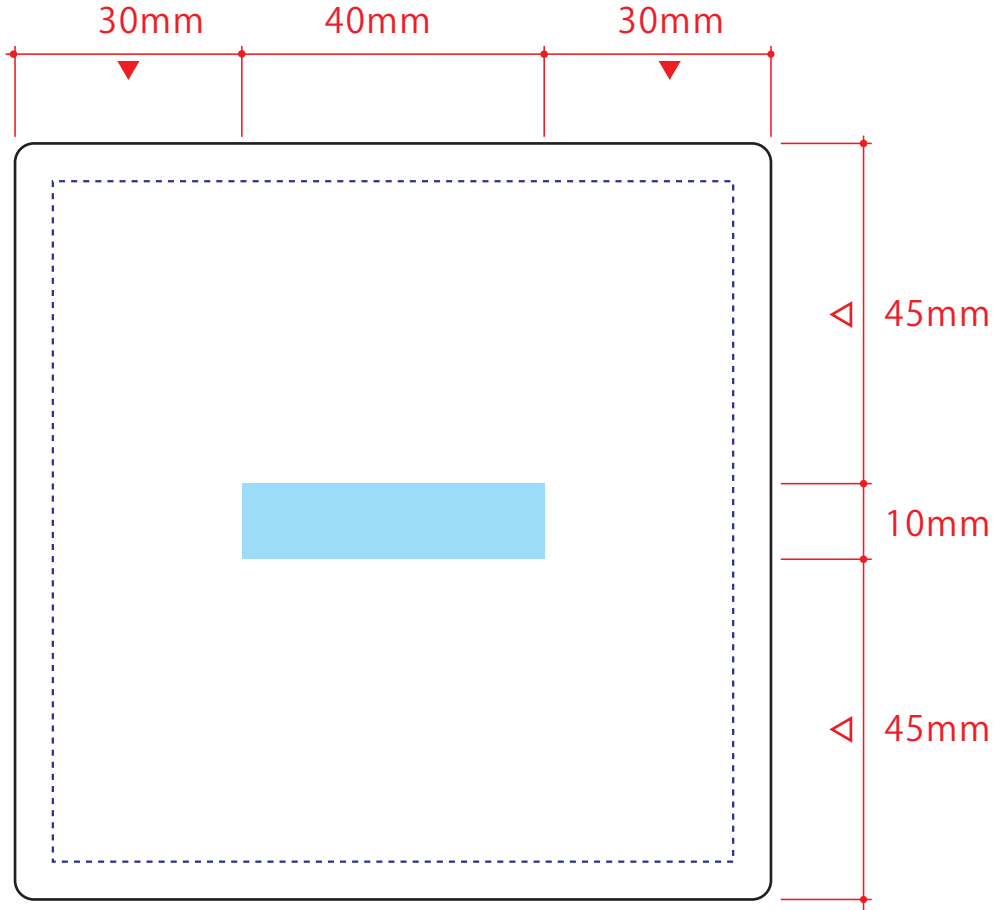

TS-1657-044

白雲石入り吸水コースター スクエア パッド印刷 1色

印刷範囲：W40×H10mm

印刷可動範囲：W90×H90mm

印刷色：

※DIC または PANTONE でご指定ください。

※全面ベタ塗りデザインで印刷すると、水を吸収しなくなるのでご注意ください。

■ 印刷範囲・・・印刷できる範囲です。デザインは水色の範囲内に収めてください。