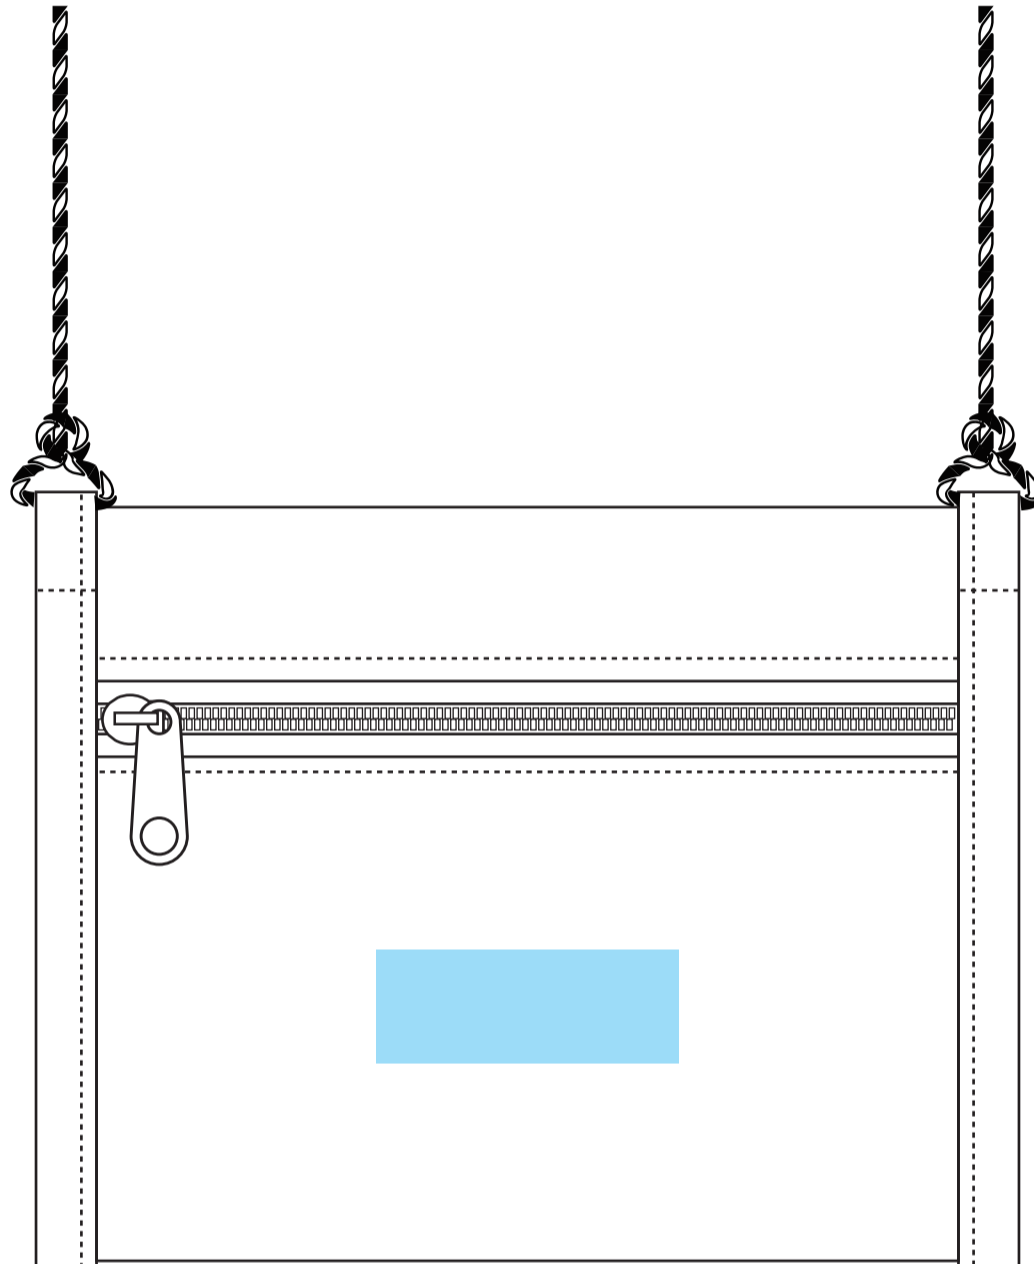

U2325230

ロープドリンクホルダー & ウォレット シルク印刷 1色

印刷範囲：表面：W40×H15mm

印刷色：

※DIC または PANTONE でご指定ください。

 印刷範囲・・・印刷できる範囲です。デザインは水色の範囲内に収めてください。

データを作成される方は、必ず事前にお読みください。

※入稿後データ修正が必要になった場合、別途費用が発生いたしますので、ご注意ください。